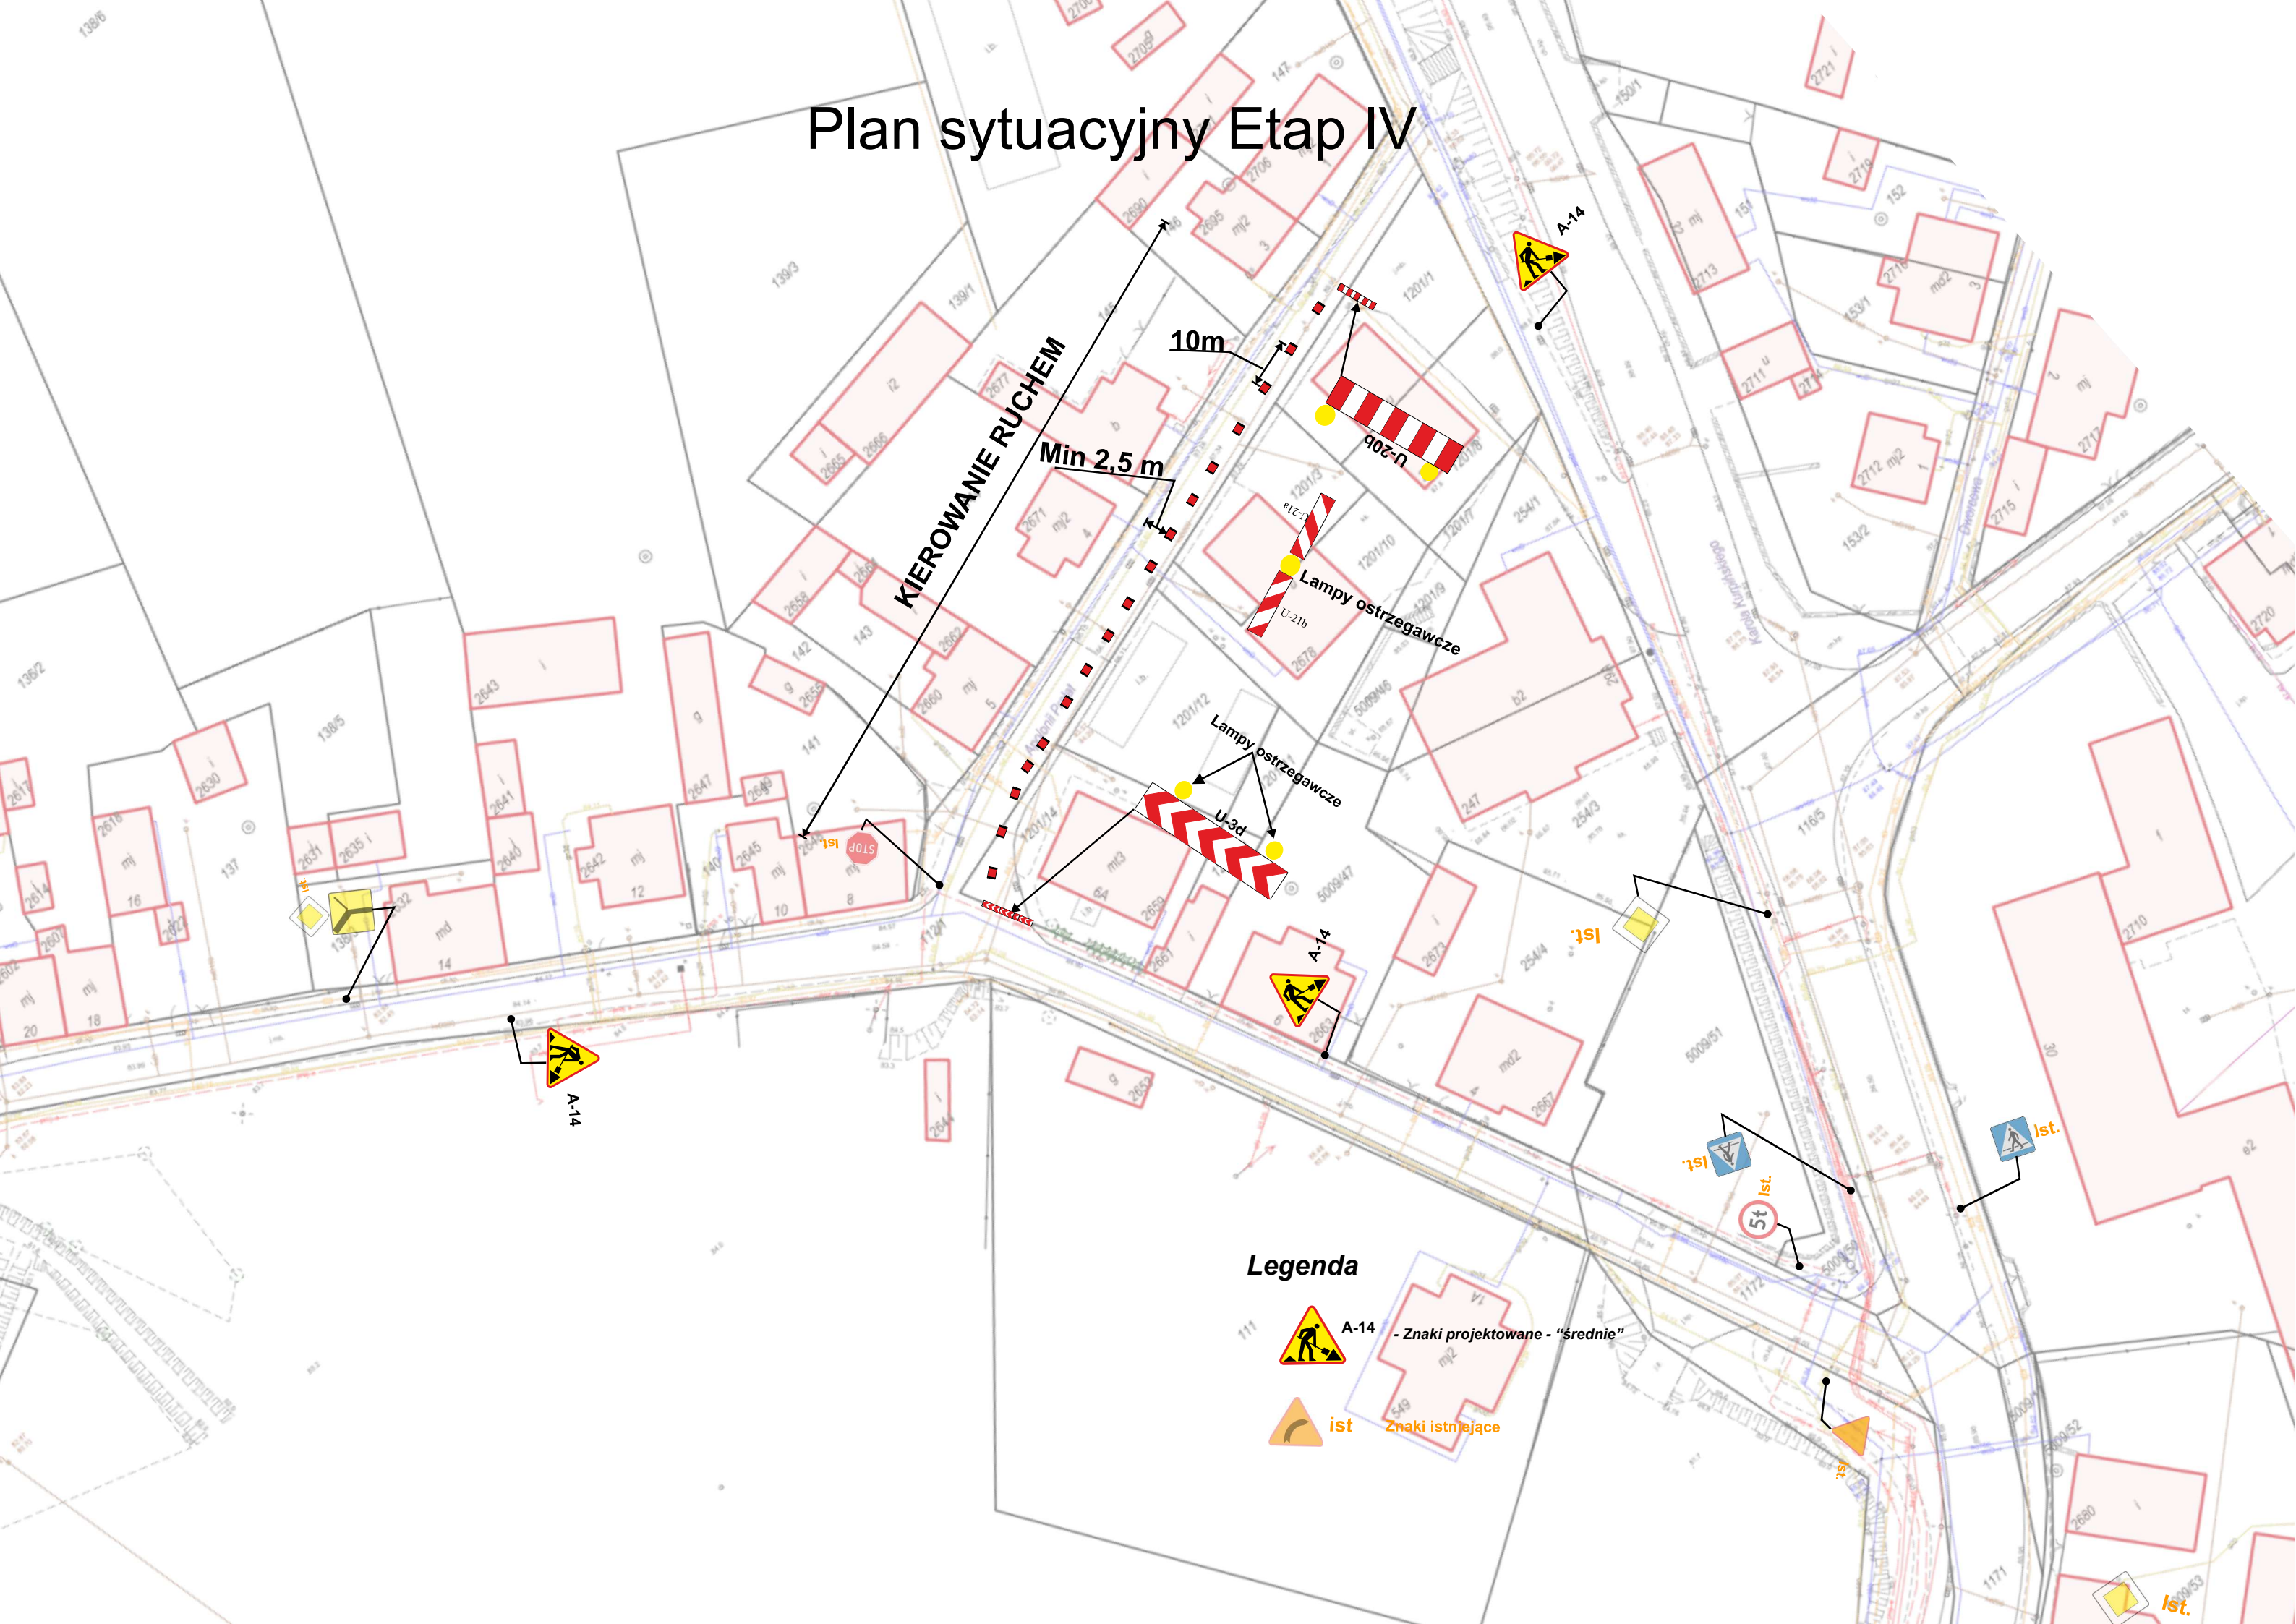

Plan sytuacyjny Etap IV

KIEROWANIE RUCHEM

Min 2.5 m

10m

U-209

Lampy ostrzegawcze U-21b

Lampy ostrzegawcze U-3d

A-14

A-14

A-14

Ist.

5t Ist.

Ist.

Ist.

Legenda

A-14 - Znaki projektowane - "średnie"